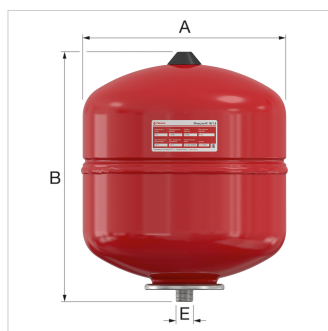

Справочные данные (2018-06-09)

FL 16020RU - Flexcon R 18L/1.5 [6bar](FL 16020RU)

Description	Flexcon R 18L/1.5 [6bar](FL 16020RU)	
Article	FL 16020RU	
Model	Flexcon R 8 - 80	
Емк- ость [л]	18	
Исходное давление [бар]	1,5	
Макс. рабочее давление [бар]	6	
Размеры	A [мм]	290
	B [мм]	357
	Ø C [мм]	-
	D [мм]	-
Сист. соед. (E)	G 3/4" M	
Вес [кг]	3,2	

Packaging info

Unity of use 1 Piece

Classification General Data

Etim Group	Pressure increase/decrease
Etim Class	Membrane pressure expansion vessel
Product Name	Flexcon R 18L/1.5 [6bar](FL 16020RU)
Brand	Flamco
Product Series	Flexcon R 8-80
Product Type	18L/1.5-6b

Attributes

For tap water	No
Position, vertical	Yes
Outer pipe diameter, expansion connection [mm]	26.9
Diameter [mm]	290
Height [mm]	357